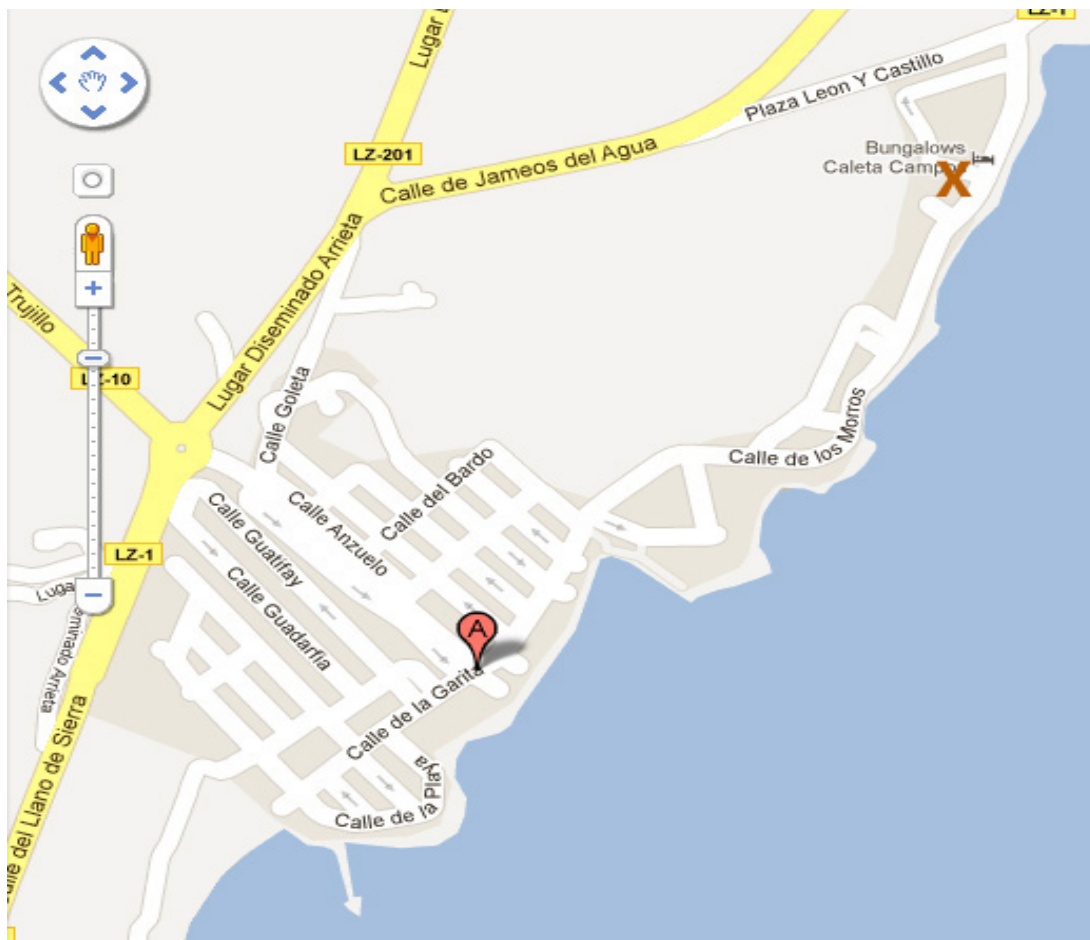

## Anfahrt-Beschreibung

### Flughafen – Arrieta / Caleta Campos

Adresse: Calle de los Morros 109 E-35520 Arrieta

Telefon-Kontakt: 619-384277 - Sra. Pilar (spricht englisch)

- >> vom Flughafen fahren Sie die Schnellstraße in Richtung Arrecife
- >> vor Arrecife biegen Sie links ein in die „Circumvalacion“
- >> nehmen Sie die 3. Ausfahrt in Richtung „Norte“
- >> dies ist die LZ 1, die Sie direkt nach Arrieta führt. Nach dem Ort Tahiche in Richtung „Orzola“ abbiegen.

### Schlüssel für den Bungalow

Die Gäste können die Anlage betreten über den Haupteingang. Tür Code: 1104

Hinter der Eingangstür ist der Name des Kunden mit der Nummer des Bungalows angeschlagen. Der Bungalow ist offen und der Schlüssel liegt innen.